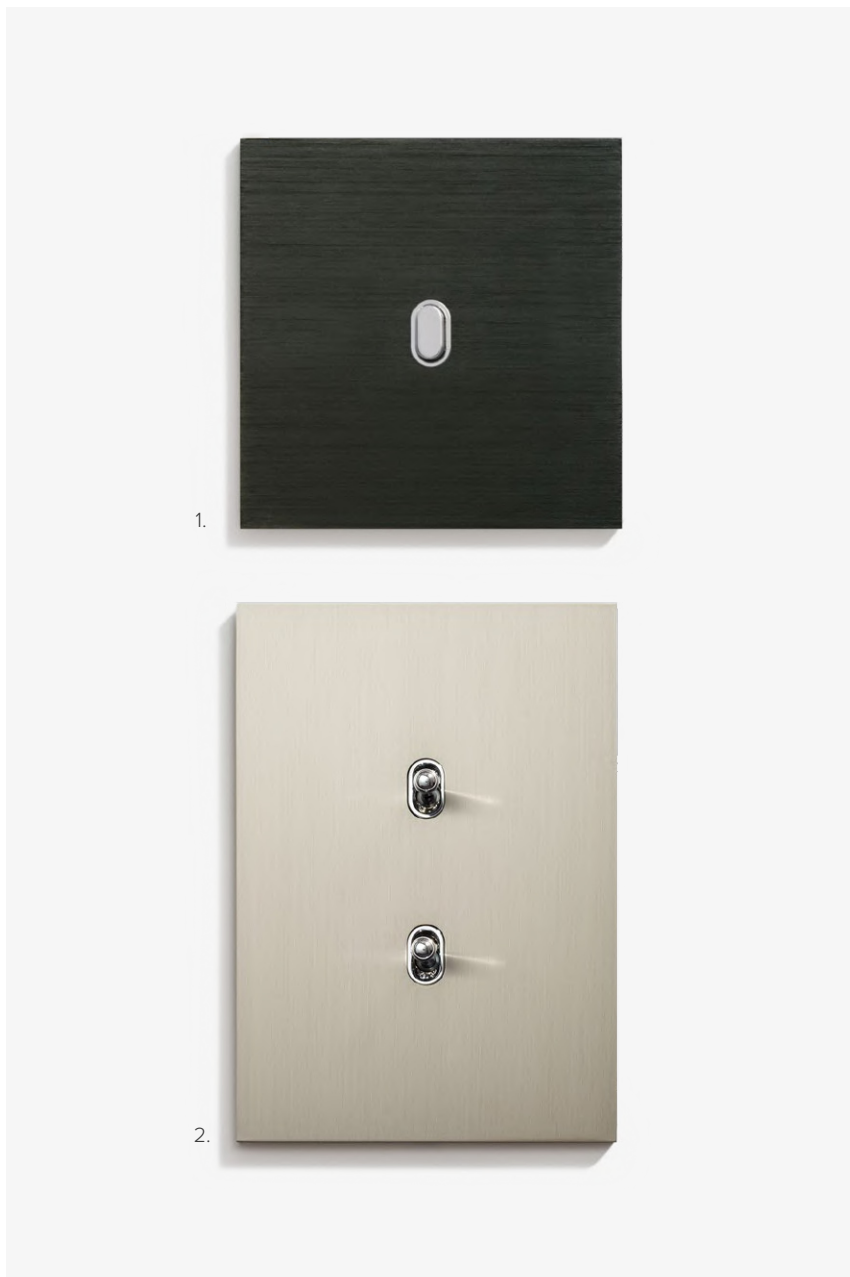

CLASSIQUE KEYPADS

1.

2.

1. 82 x 82 - 1 BP - Hidden Screws - Beveled Edge - Medium Pewter (Etain Moyen)

2. 82 x 117 - 1 BP + 1 INV - Hidden Screws - Beveled Edge - Antique Brass NA

3.

4.

3. 38 x 133 - 2BP - Hidden Screws - Beveled Edge - Belgian Gunmetal (Canon de Fusil Belge)

4. 82 x 144 - 3 BP + 3 INV - Hidden Screws - Beveled Edge - Light Bronze (Bronze Médaille Clair)

DAMIER KEYPADS

1. 82 x 82 - 2 BP - Square - Raised - Sandblasted Gunmetal (Microbillé Canon de Fusil Anthracite)

2. 82 x 144 - 4 BP - Square - Flush - Champagne

3. 82 x 117 - 3BP - Square - Raised - Beveled Edge - Dark Bronze (Bronze Medaille Foncé)

4. 82 x 117 - 3BP - Round - Flush - Sandblasted Nickel (Nickel Microbillé)