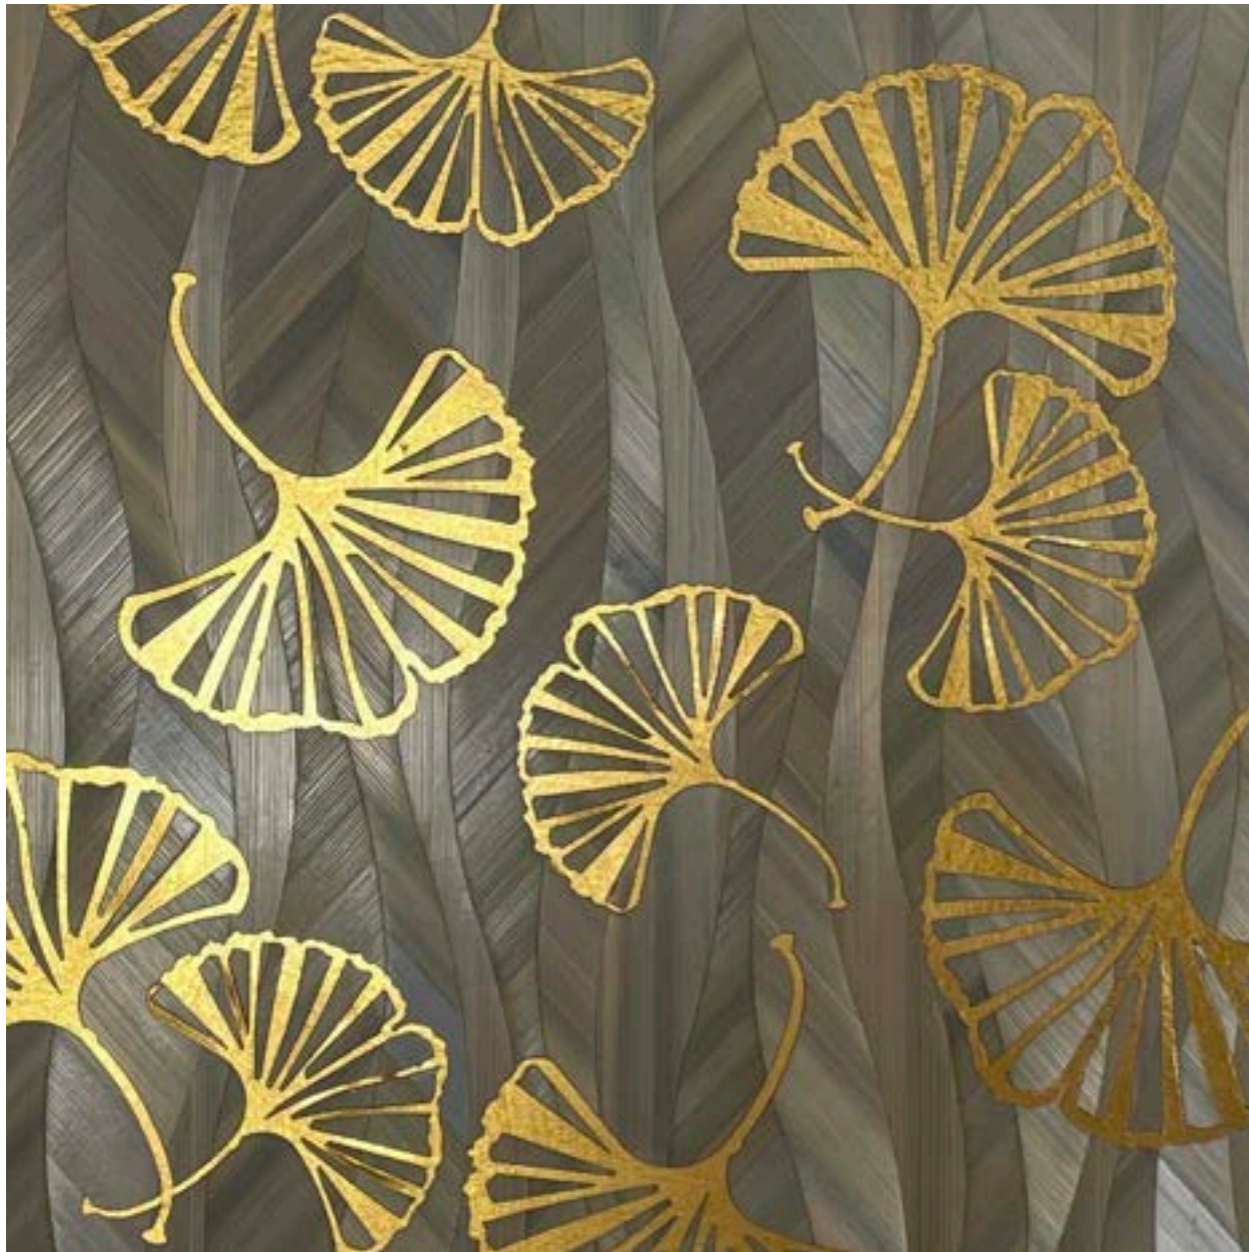

SATURN GREY

SATURN N4

STAIRS BROWN

STAIRS BLUE

STARDUST BLEU VIOLET

STARDUST N4

STARDUST

STARDUST B06

HIBISCUS 55

HIBISCUS BROWN

GINCKO BLACK

GINCKO GREEN

GINCKO VERT 67

GINCKO VERT 67 DETAIL

VOLUTES GINCKO

MAERE

PLUTON NACRE

PLUTON OR

DROPS DETAIL

DROPS

DROPS ANTHRACITE

DROPS GC16

DROPS BLEU NUIT

BORDEAUX