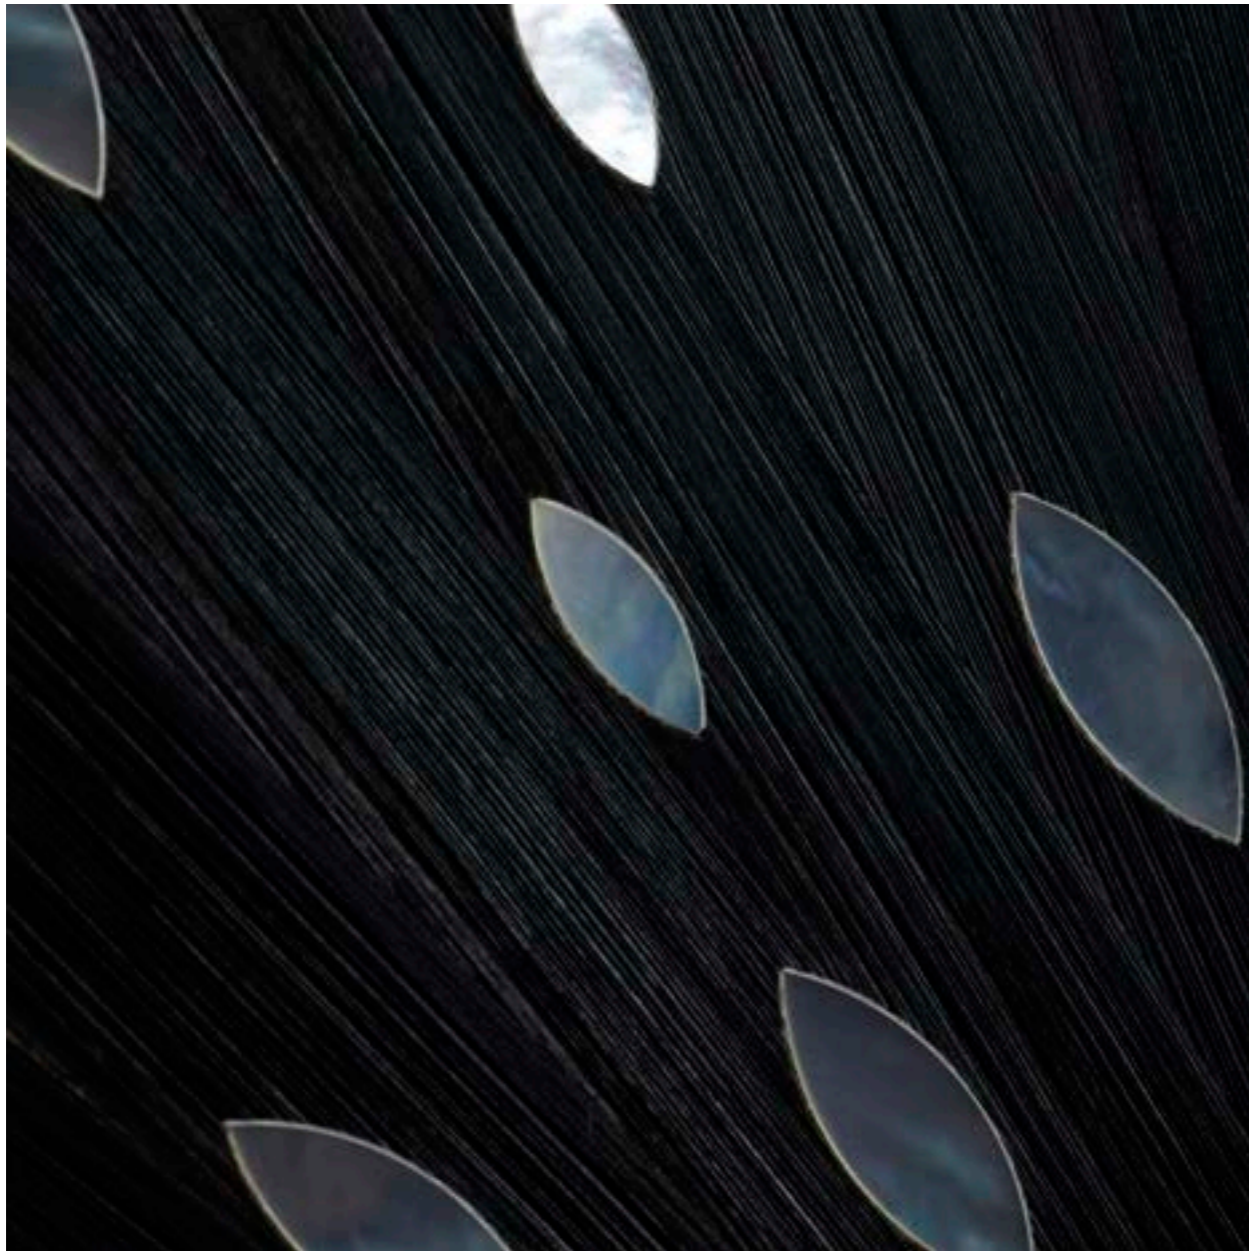

DROPS DETAIL