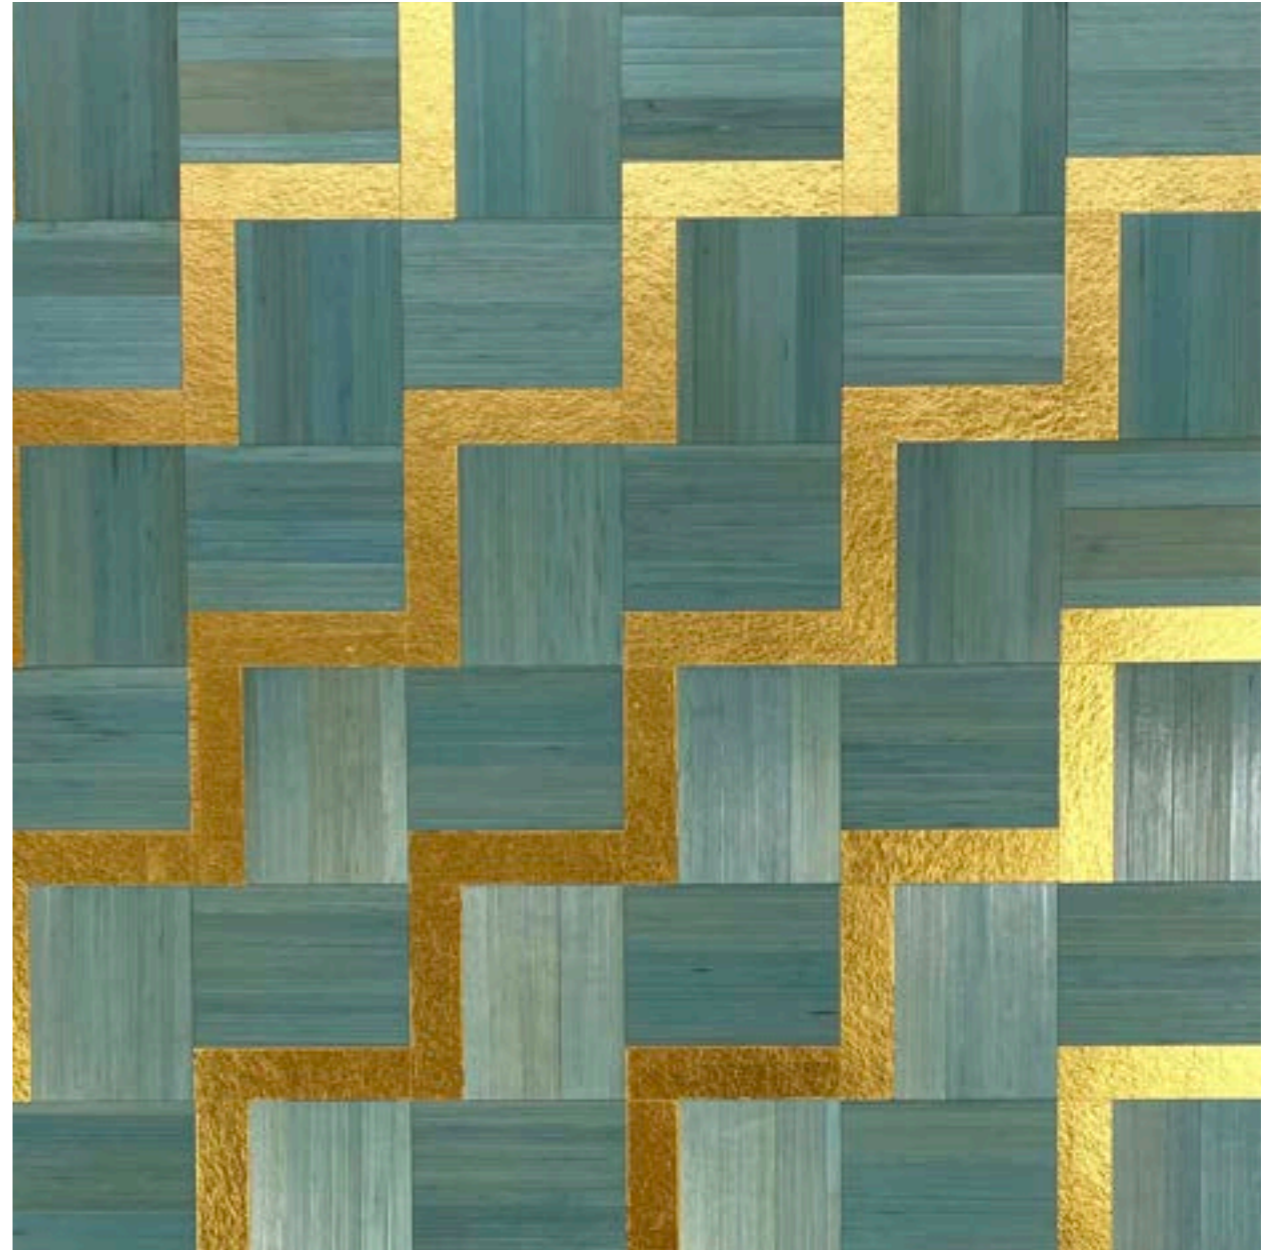

DRAGONFLY

SNAKE

INLAY

WITH FINEMARQ

CARTIER MOP

CARTIER 1

CELESTE N4

CELESTE BLUE

SATURN GREY

SATURN N4

STAIRS BROWN

STAIRS BLUE

STARDUST BLEU VIOLET

STARDUST N4

STARDUST

STARDUST B06